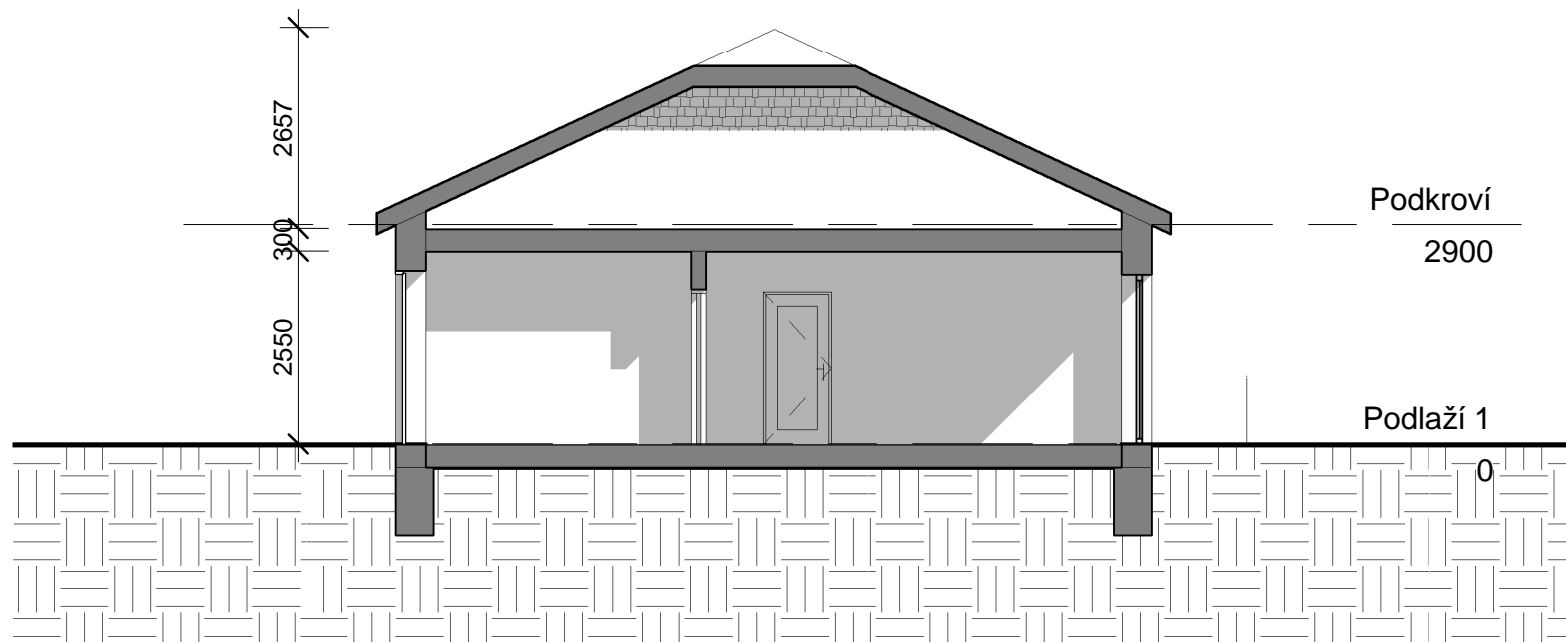

BUNGALOV, TYPH