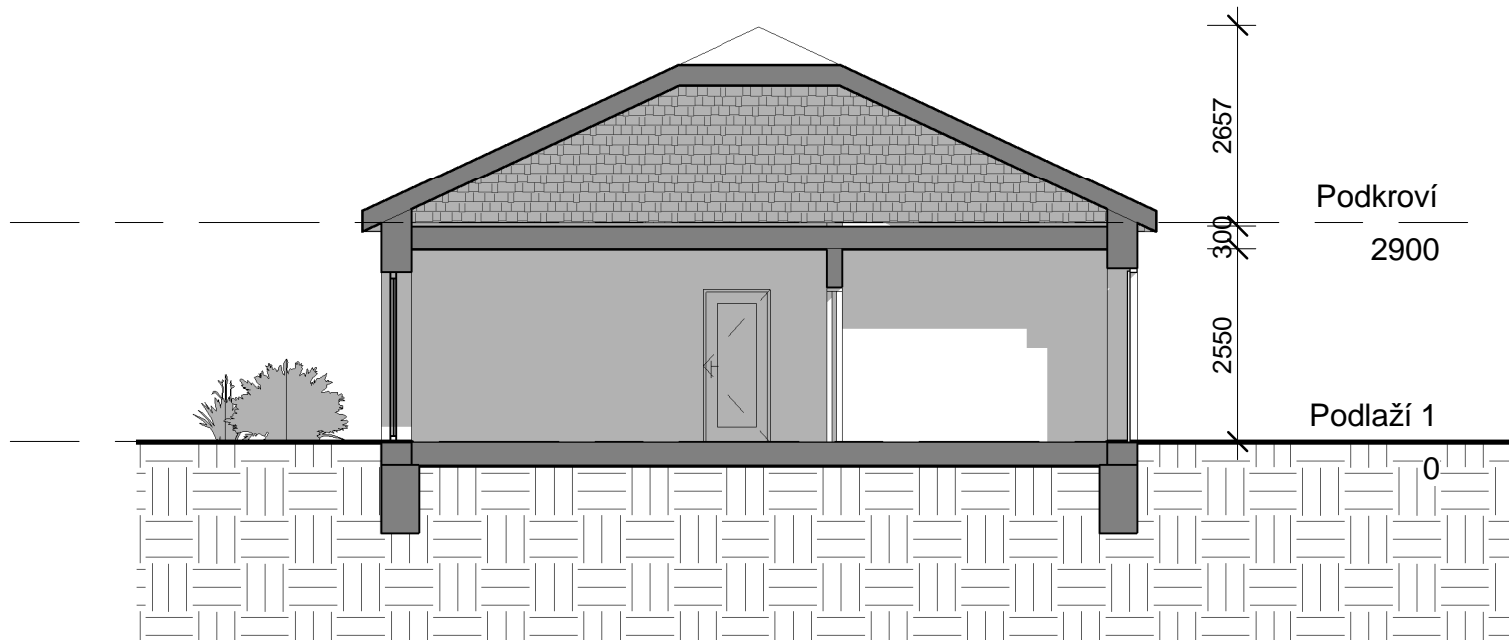

BUNGALOV, TYP G